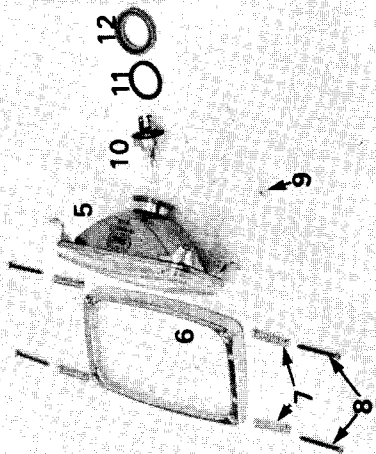

BOA-SKI

LA GUADELOUPE,
CTÉ FRONTENAC, P.Q.

1974

DESCRIPTION
ET
LISTE DE PIÈCES

SUPPLÉMENT

DESCRIPTION
AND
PARTS LIST.

NO ILLUSTRATION	BOA-SKI	CABINE		CAB														Mark II 292 T	Mark II 340 T	Mark II 440 T
1	S-73-04-005	Pare-brise	Windshield															1	1	1
2	S-00-12-011	Rondelle	Finishing washer															10	10	10
3	S-00-07-006	Vis	Self taping screw															10	10	10
4	S-73-04-055	Cabine ass.	Cab ass'y															1	1	1
-	S-73-04-057	Cabine	Cab															1	1	1
-	S-00-13-096	Lumière ass.	Head lamp ass'y															1	1	1
5	S-00-13-118	Phare	Seal beam															1	1	1
6	S-00-13-117	Contour de lampe	Head lamp ring															1	1	1
7	S-00-13-119	Ressort d'ajustement	Spring.....															4	4	4
8	S-00-13-120	Vis d'ajustement	Screw															4	4	4
9	S-00-13-121	Ecrou d'ajustement	Nylon nut															4	4	4
-	S-00-03-011	Ecrou d'ancrage	Mollu jack nut															4	4	4
10	S-00-13-081	Ampoule 60 W	Bulb 60 W															1	1	1
11	S-00-12-019	Joint d'étanchéité	Rubber seal															1	1	1
12	S-00-13-098	"Holder socket"	Holder socket															1	1	1
13	S-73-04-070	Extention de cabine	Cab extention															1	1	1
14	S-73-04-034	Décalque cabine droit	Cab side stripe R.H.															1	1	1
15	S-73-04-033	Décalque cabine gauche	Cab side stripe L.H.....															1	1	1
16	S-73-04-036	Réflecteur gauche	Cab side deflector L.H.															1	1	1
16	S-73-04-037	Réflecteur droit	Cab side deflector R.H.															1	1	1
17	S-73-04-092	Plaque d'identification	Identification plate															1	1	1
18	S-73-04-038	Décalque "Mark II"	Identification label "Mark II"															1	1	1
19	S-73-04-039	Décalque "292"	Identification engine "292"															1		
19	S-73-04-040	Décalque "340"	Identification engine "340" ..																1	
19	S-73-04-041	Décalque "440"	Identification engine "440"																	1
20	S-00-02-004	Rivet al.	Pop rivet															4	4	4
-	S-13-03-092	Crochet attache cabine	Hook hood clamp															2	2	2
21	S-13-03-093	Attache cabine	Rubber hood clamp															2	2	2
22	S-73-04-080	Garniture cabine	Cab trim															1	1	1
-	S-00-02-004	Rivet al.	Pop rivet															2	2	2
23	S-13-04-007	Penture de cabine	Hinge															2	2	2
24	S-00-01-014	Boulon 1/4" - 20 x 3/4" z/pl.	Bolt 1/4" - 20 x 3/4" z/pl.															4	4	4
25	S-00-12-016	Rondelle	Washer															4	4	4
26	S-00-13-014	Ecrou 1/4" - 20 z/pl.	Nut 1/4" - 20 z/pl.															4	4	4