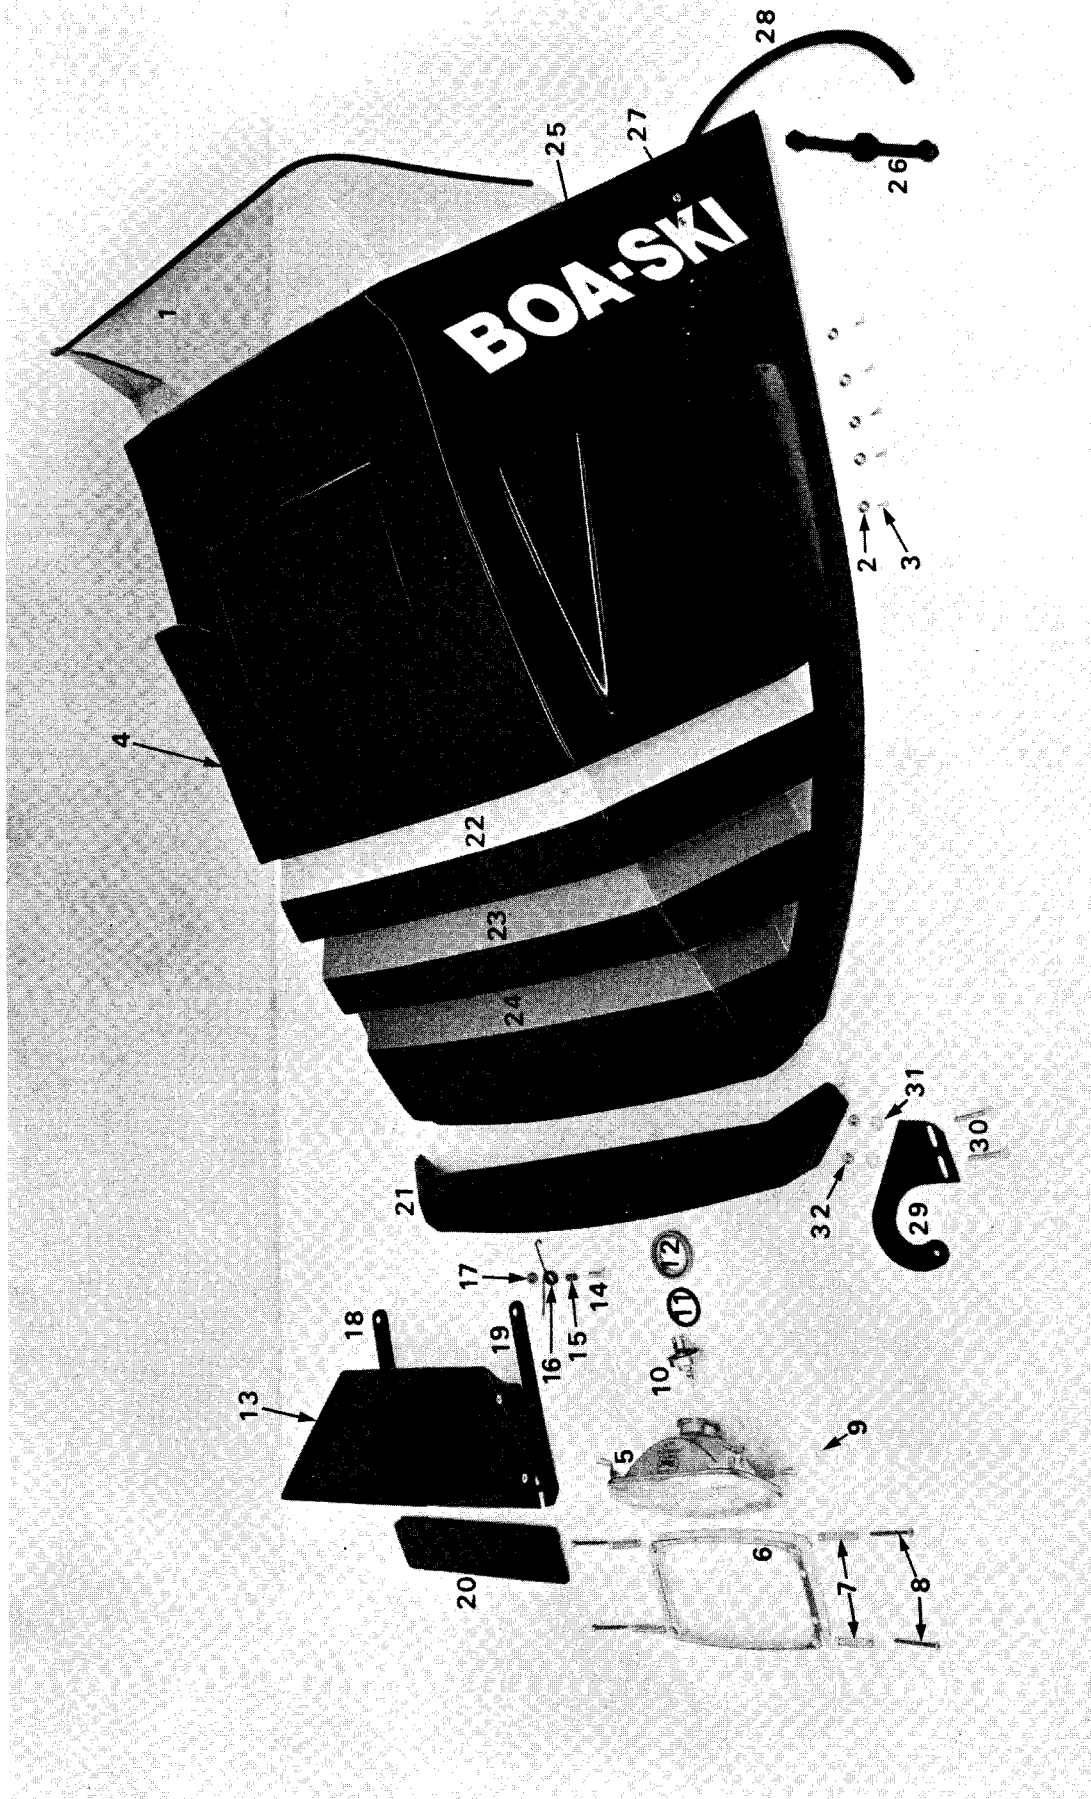

NO ILLUSTRATION	BOA-SKI	SIEGE		Mark II 292 T	Mark II 340 T	Mark II 440 T
		COUVRE-MOTEUR	SEAT ENGINE COVER			
1	S-01-04-200	Support couvre-moteur	Engine cover support	1	1	1
2	S-73-04-067	Couvre-moteur	Engine cover	1	1	1
-	S-00-01-089	Boulon 1/4" x 3/4" N.C.	Bolt 1/4" x 3/4" N.C.	2	2	2
-	S-00-12-016	Rondelle 1/4"	Washer 1/4"	2	2	2
3	S-73-04-008	Plaque d'ornement	Ornament plate	1	1	1
4	S-73-04-042	Décalque gauche	Dash panel label L.H.	1	1	1
5	S-73-04-044	Décalque centre	Dash panel label center	1	1	1
6	S-73-04-043	Décalque droit	Dash panel label R.H.	1	1	1
7	S-73-04-078	Compte-tour.....	Tachometer	1	1	1
8	S-00-19-076	Contour tige guidon	Rubber grommet	1	1	1
9	S-73-04-001	Indicateur de vitesse	Speedometer	1	1	1
10	S-73-04-009	Cable étrangleur	Choke knob ass'y	1	1	1
-	S-73-04-010	Clip de retenue	Retaining clip	1	1	1
11	S-00-13-004	Interrupteur à clé	Master switch	1	1	1
12	S-11-03-034	Grille couvre-moteur	Grill engine cover	1	1	1
13	S-00-07-004	Vis	Metal screw	6	6	6
14	S-73-04-091	Défecteur d'air	Deflector	1	1	1
15	S-73-04-074	Porte couvre-moteur	Engine cover door	1	1	1
16	S-00-19-077	Barrure	Door lock	1	1	1
17	S-73-04-076	Poignée de démarreur	Crank handle	1	1	1
18	S-73-04-077	Coussinet nylon	Crank handle bushing	1	1	1
19	S-00-09-010	Barrure	Lock collar	1	1	1
20	S-71-04-032	Siège	Seat	1	1	1
21	S-00-13-115	Ampoule (position)	Bulb (parking)	2	2	2
22	S-00-13-114	Ampoule (frein)	Bulb (stop)	2	2	2
23	S-00-13-116	Joint	Gasket	2	2	2
24	S-00-07-007	Vis	Screw	4	4	4
25	S-00-13-106	Réfecteur (droit, gauche)	Lens (L.H.- R.H.)	2	2	2
-	S-00-13-105	Feu de position droit	Tail light ass'y R.H.	1	1	1
-	S-00-13-108	Feu de position gauche	Tail light ass'y L.H.	1	1	1
-	S-00-13-107	"Housing" droit	Housing R.H.	1	1	1
-	S-00-13-110	"Housing" gauche	Housing L.H.	1	1	1
26	S-75-04-007	Harnais électrique siège	Seat harness	1	1	1