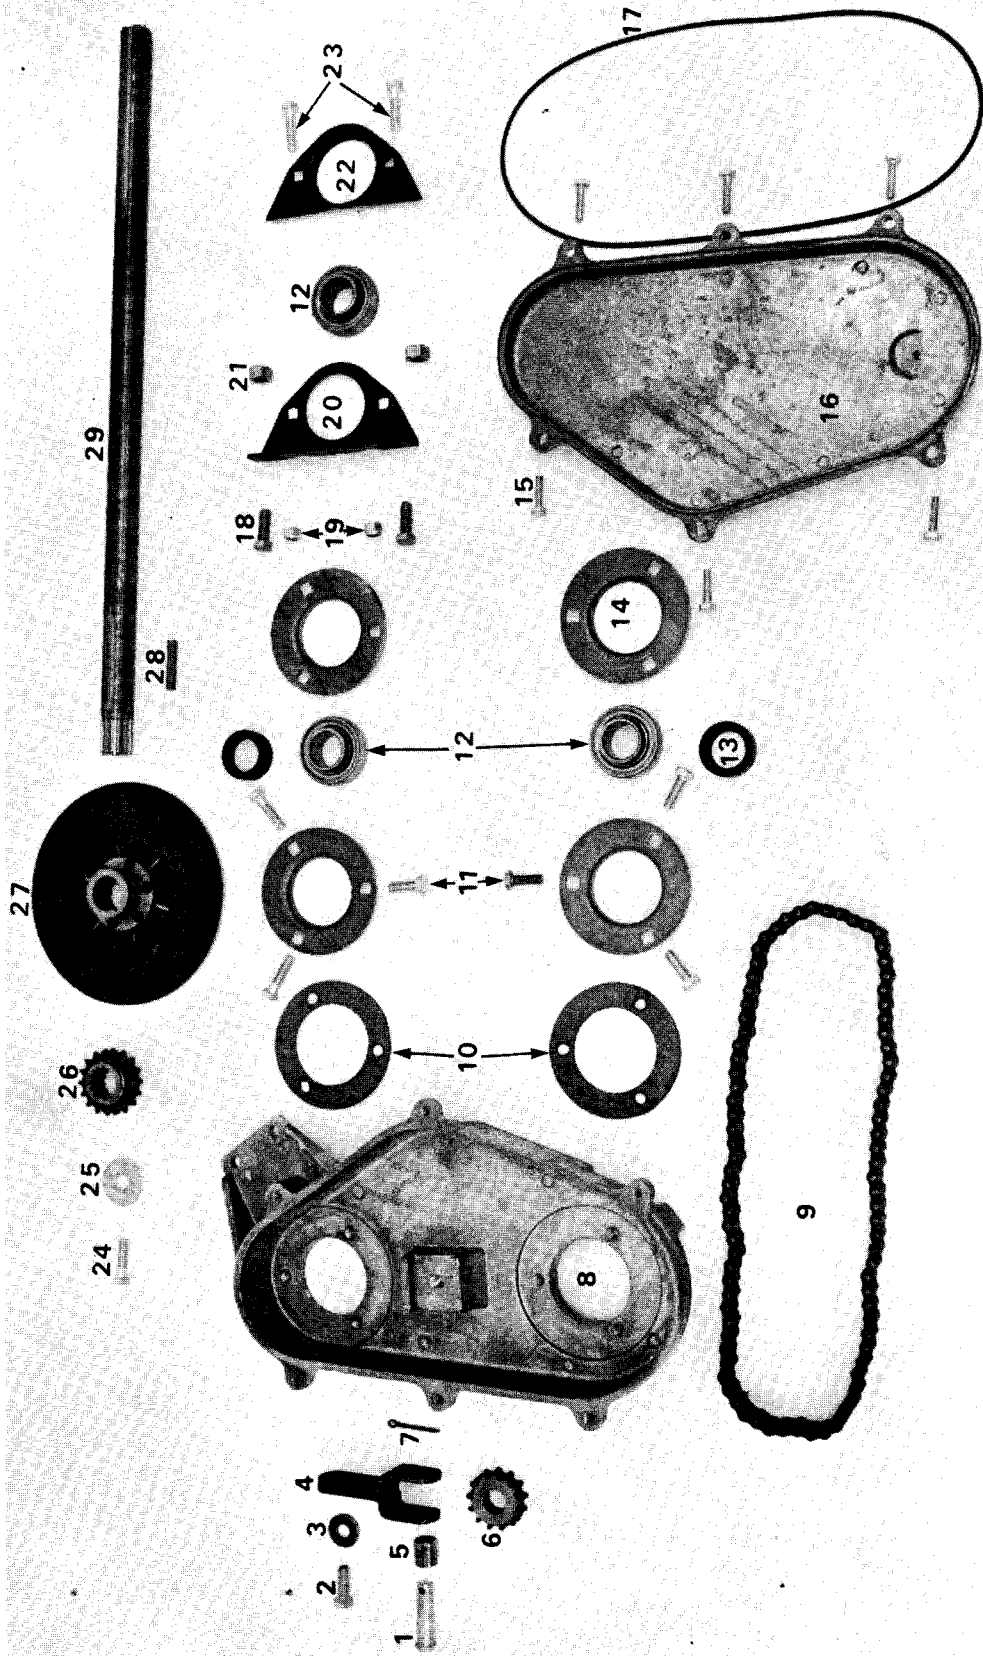

NO ILLUSTRATION	BOA-SKI	CONVERTISSEUR		CONVERTER		T O T A L	T O T A L
		EMBAYAGE		DRIVE CLUTCH			
1	S-00-09-007	Barrure (demi)		Lock			
2	S-69-04-036	Noyau à came		Cam		2	2
3	S-69-04-037	Ressort à torsion		Torsion spring		1	1
4	S-69-04-035	Espaceur nylon		Nylon spacer		1	1
5	S-69-04-034	Poulie mobile		Sliding plate		3	3
6	S-09-04-040	Courroie		Drive belt		1	1
7	S-69-04-028	Coussinet		Bushing		1	1
8	S-69-04-033	Poulie fixe		Converter plate		1	1
9	S-00-12-015	Rondelle		Washer		1	1
10	S-00-01-004	Boulon 5/16" x 1" N.F.		Bolt 5/16" x 1" N.F.		1	1
-	S-69-04-013	Convertisseur ass.		Converter ass'y		1	1
		EMBAYAGE		DRIVE CLUTCH			
1	S-00-01-092	Boulon 1/2" x 6" N.F. Gr.5		Bolt 1/2" x 6" N.F. Gr.5		1	1
2	S-00-12-007	Rondelle à pression		Lock washer		1	1
3	S-69-04-038	Espaceur		Spacer		1	1
4	S-00-01-099	Boulon 1/4" x 3/4" N.C. z/p1.		Bolt 1/4" x 3/4" N.C. z/p1.		6	6
5	S-69-04-039	Couvercle		Safety cover		1	1
6	S-69-04-040	Synchronisateur		Synchroniser		1	1
7	S-69-04-041	Espaceur		Nylon spacer		6	6
8	S-69-04-046	Axe espaceur		Pin		3	3
9	S-69-04-047	Rondelle		Bushing		6	6
10	S-69-04-008	Ressort à pression		Pressure spring		1	1
11	S-69-04-048	Araignée		Spider		1	1
12	S-69-04-049	Pesée		Weight		3	3
13	S-69-04-050	Axe pesée		Clevis pin		3	3
14	S-00-06-009	Goupille		Roll pin		3	3
15	S-69-04-051	Espaceur		Spacer		2	2
16	S-69-04-052	Poulie fixe		Drive plate		1	1
-	S-69-04-012	Embrayage ass.		Drive clutch ass'y		1	1
-	S-69-04-053	Synchronisateur ass.		Synchroniser ass'y		1	1
-	S-69-04-054	Araignée ass.		Spider ass'y		1	1