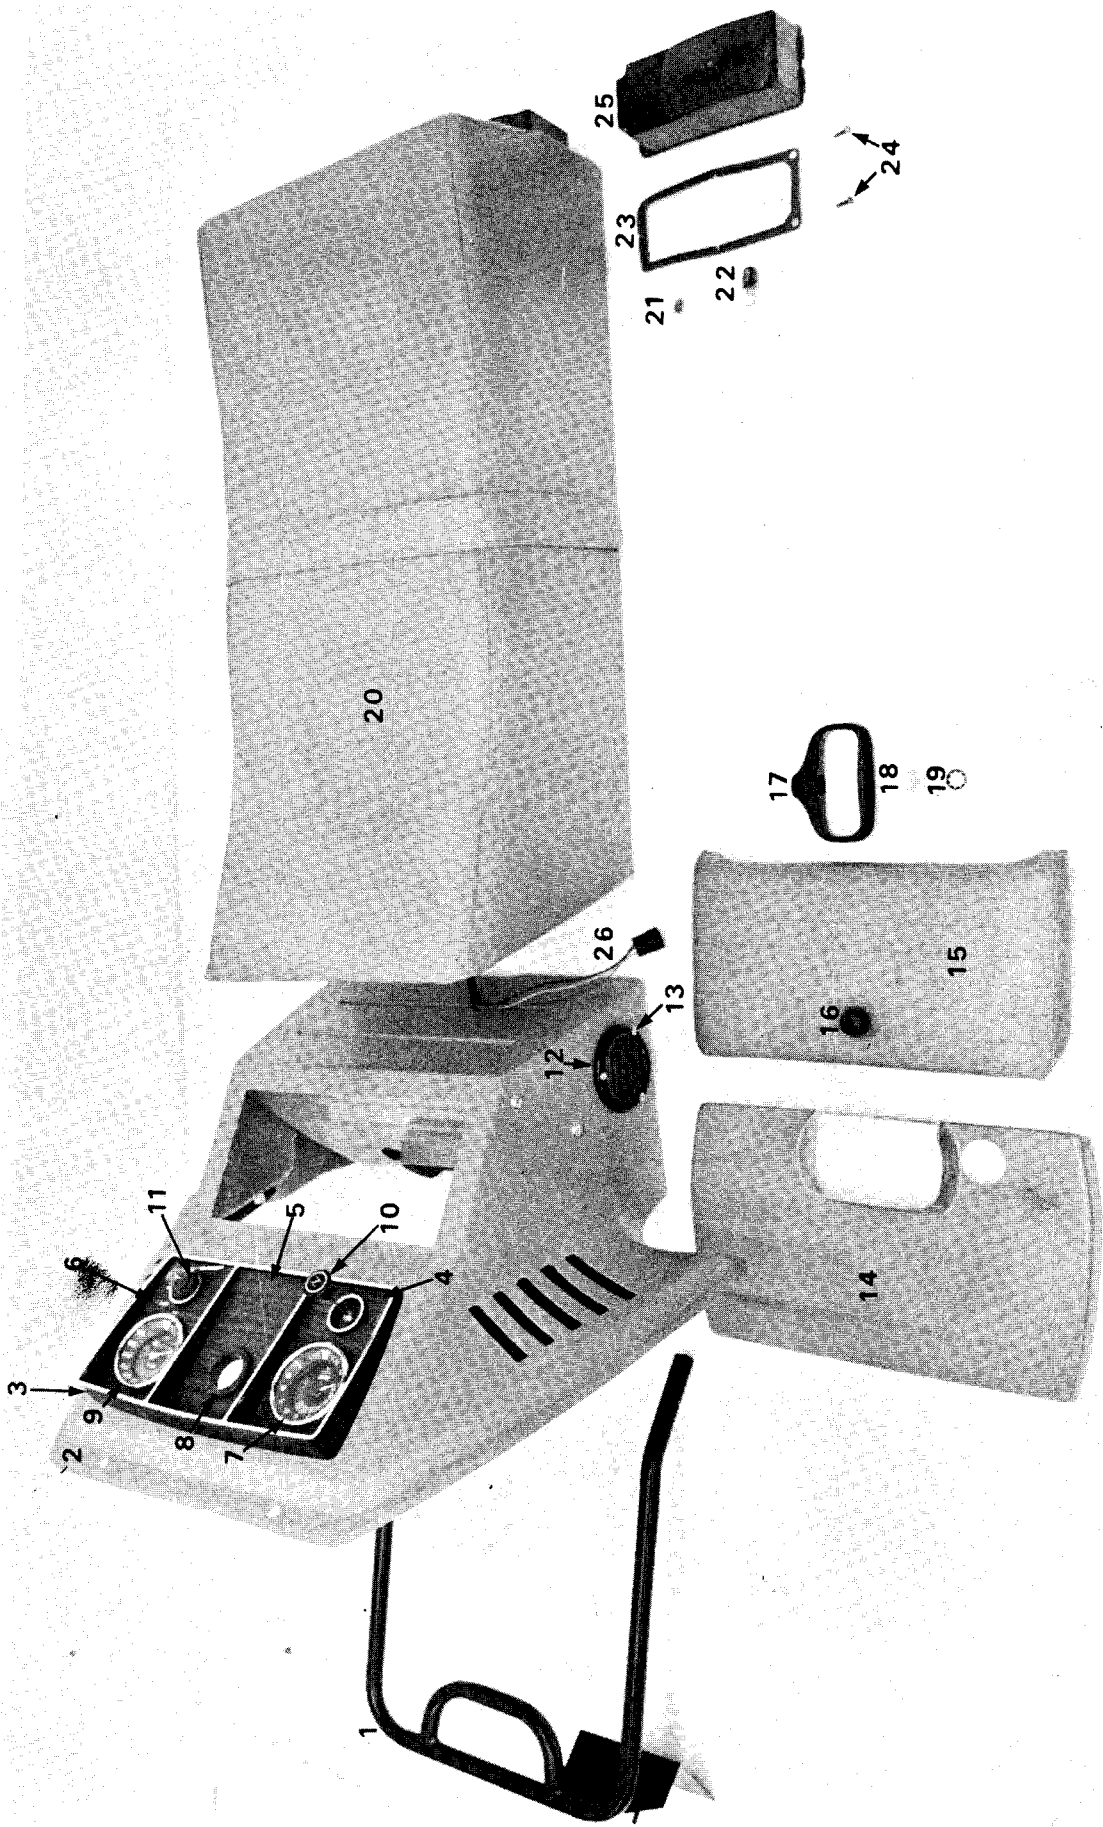

NO ILLUSTRATION	BOA-SKI	SUSPENSION A GLISSOIRE		SLIDE SUSPENSION		9/8 340 T	S/S 440 T
1	S-63-04-001	Chenille		Cleat track		1	1
-	S-65-04-003	Suspension complète		Suspension ass'y		1	1
2	S-65-04-004	Glissoire nylon		Nylon slide		2	2
3	S-00-02-004	Rivet d'al. 3/16"		Pop rivet 3/16"		38	38
4	S-65-04-005	Support avant		Front swivel arm		1	1
5	S-65-04-006	Chassis suspension		Frame ass'y		1	1
6	S-65-04-007	Axe support avant		Shaft swivel arm		2	2
7	S-00-01-041	Boulon hex. 3/8" x 1 1/4" N.C.		Hex. bolt 3/8" x 1 1/4" N.C. Z/P1		4	4
8	S-65-04-008	Ressort avant droit		Front spring R.H.		1	1
-	S-65-04-009	Ressort avant gauche		Front spring L.H.		1	1
9	S-00-03-024	Ecrou hex. 7/16" N.F.		Hex. nut 7/16" N.F.		2	2
10	S-00-19-050	Amortisseur 6"		Shock absorber		1	1
11	S-00-01-077	Boulon hex. 7/16" x 2 1/4" N.F.		Hex. bolt 7/16" x 2 1/4" N.F.		2	2
12	S-65-04-010	Tendeur		Spring binder		2	2
-	S-65-04-011	Tendeur ass.		Spring binder ass'y		2	2
13	S-00-03-039	Ecrou hex. 3/8" N.C.		Hex. nut 3/8" N.C.		4	4
14	S-65-04-012	Coussinet		Bushing swivel arm		4	4
15	S-65-04-021	Rondelle		Washer		4	4
16	S-00-01-103	Boulon hex. 3/8" x 4" N.C.		Hex. bolt 3/8" x 4" N.C.		4	4
17	S-00-01-100	Boulon filet à gauche		Eye bolt		4	4
18	S-00-03-012	Demi-écrou 3/8" N.C.		Jam nut 3/8" N.C.		2	2
19	S-00-01-101	Boulon		Eye bolt		4	4
20	S-65-04-013	Guide support arrière		Rear swivel arm guide		2	2
21	S-65-04-014	Ressort arrière droit		Rear spring R.H.		1	1
-	S-65-04-015	Ressort arrière gauche		Rear spring L.H.		1	1
22	S-65-04-016	Support arrière		Rear swivel arm		1	1
23	S-00-01-104	Boulon tendeur chenille		Bolt 3/8" x 4 1/2" N.C.		2	2
24	S-00-03-012	Demi-écrou 3/8" N.C.		Jam nut 3/8" N.C.		2	2
25	S-05-04-016	"Block" tendeur		Block		2	2
26	S-65-04-017	Adapteur		Adaptor		2	2
27	S-65-04-018	Axe		Shaft		1	1
28	S-65-04-019	Espaceur		Spacer		1	1
29	S-65-04-020	Roue suspension		Idler wheel		2	2
-	S-00-01-102	Boulon 3/8" x 3/4" N.C.		Bolt 3/8" x 3/4" N.C.		2	2
-	S-00-12-020	Rondelle 3/8" x 1 1/2" O.D.		Flat washer 3/8" I.D. x 1 1/2" O.D.		2	2
30	S-63-04-002	Traverse de pont		Crossing bar		-	-
-	S-00-02-027	Rivet acier 3/16" x 1/2"		Pop rivet 3/16" x 1/2"		-	-