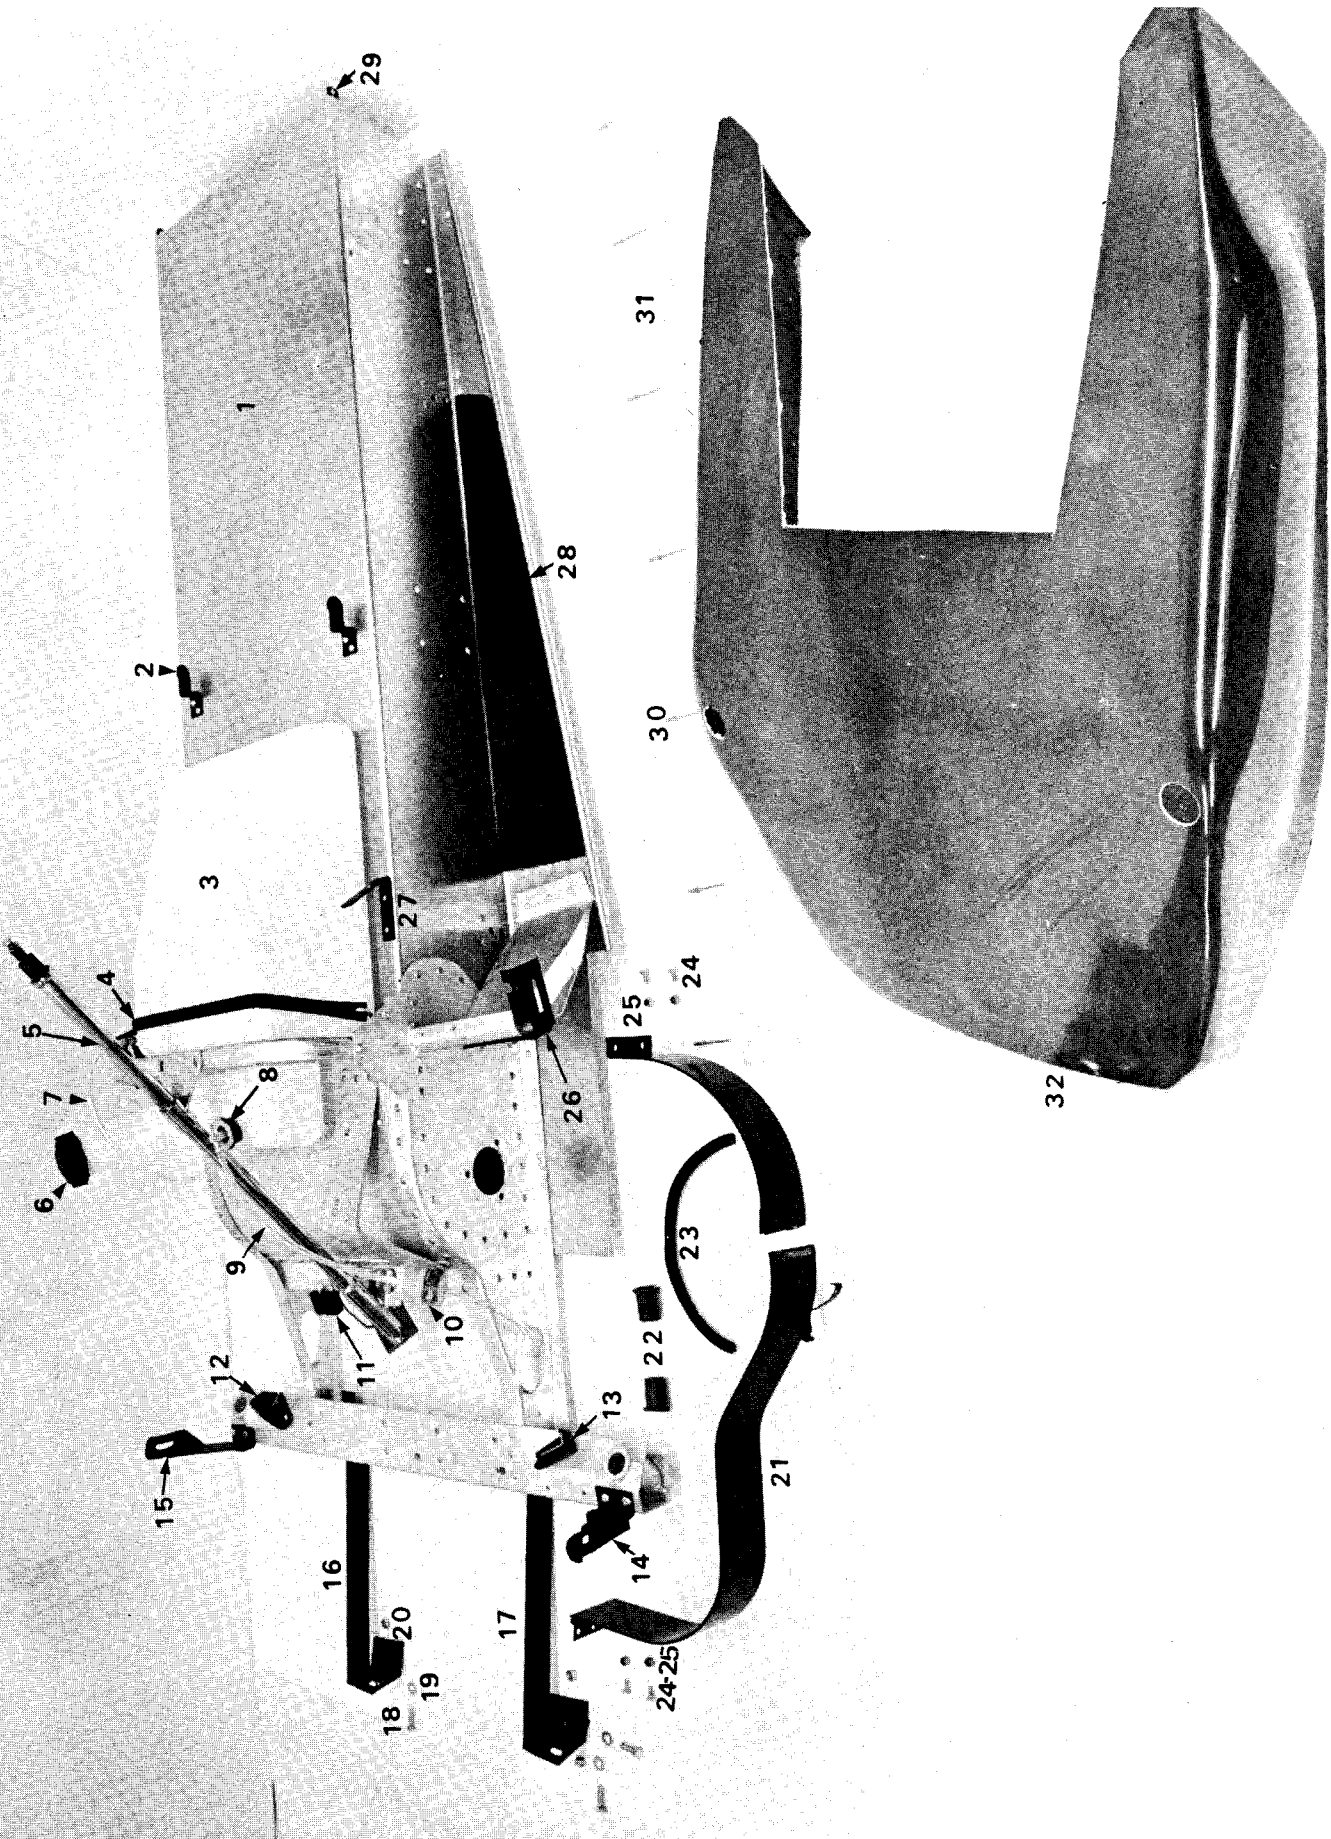

NO ILLUSTRATION	BOA-SKI	CHASSIS		BODY		S/S 340T	S/S 440T
1	S-01-04-197	Chassis		Body		1	1
1	S-01-04-193	Chassis ass.		Body ass'y		1	1
2	S-01-04-022	Crochet siège		Seat clamp		2	2
-	S-00-02-025	Rivet 3/16" x 5/16"		Rivet 3/16" x 5/16"		4	4
3	S-10-04-032	Réservoir à essence		Gas tank		1	1
-	S-10-04-033	Poids dans réservoir		Gas line weight		1	1
4	S-01-01-089	Attache		Holder		1	1
-	S-14-01-030	Crochet		"S" hook		2	2
5	S-07-04-028	Tige guidon ass.		Steering rod ass'y		1	1
6	S-00-19-055	Bouchon de réservoir		Gas tank cap		1	1
7	S-10-04-034	Prise d'air		By pass		1	1
8	S-10-03-034	Adapteur de réservoir		Adaptor		1	1
9	S-10-04-040	Conduit d'essence		Gas line		1	1
10	S-00-19-086	Filtreur à gaz		Gas filter		1	1
11	S-00-13-113	Résistance LR-11		Resister LR-11		1	1
-	S-00-01-010	Boulon 1/4"-28x1/2" z/pl.		Bolt 1/4"-28x1/2" z/pl.		1	1
	S-00-03-004	Ecrou 1/4"-28 z/pl.		Nut 1/4" - 28 z/pl.		1	1
12	S-01-04-017	Arrêt de conduite droit		Steering arm stop R.H.		1	1
13	S-01-04-016	Arrêt de conduite gauche		Steering arm stop L.H.		1	1
-	S-00-02-024	Rivet 3/16" x 7/16"		Rivet 3/16" x 7/16"		4	4
14	S-14-04-007	Support de pare-choc gauche ..		Bumper support L.H.		1	1
15	S-14-04-006	Support de pare-choc droit		Bumper support R.H.		1	1
16	S-01-04-025	Support partie inférieure dr.		Bottom plate support R.H.		1	1
17	S-01-04-023	Support partie inférieure ga...		Bottom plate support L.H.		1	1
18	S-00-01-031	Boulon 1/4" x 1" N.F. z/pl.		Bolt 1/4" x 1" N.F. z/pl.		4	4
19	S-00-12-016	Rondelle 1/4"		Washer 1/4"		4	4
20	S-00-03-004	Ecrou 1/4" N.F.		Nut 1/4" N.F.		4	4
21	S-09-04-051	Couvercle embrayage		Clutch cover		1	1
22	S-00-10-005	Coussinet nylon		Nylon bushing		4	4
23	S-10-04-035	Protecteur de réservoir		Gas tank protector		1	1
24	S-00-01-010	Boulon 1/4" x 1/2" N.F.		Bolt 1/4" x 1/2" N.F.		4	4
25	S-00-03-004	Ecrou 1/4" N.F.		Nut 1/4" N.F.		4	4
26	S-14-04-001	Support de pare-choc gauche ..		Rear bumper support L.H.		1	1
-	S-14-04-002	Support de pare-choc droit		Rear bumper support R.H.		1	1
-	S-00-01-010	Boulon 1/4" x 1/2" N.F.		Bolt 1/4" x 1/2" N.F.		4	4
-	S-00-03-040	Ecrou 1/4" N.F.		Wing nut 1/4" N.F.		4	4
27	S-13-04-024	Support de couvre-moteur		Engine cover brace		2	2
-	S-00-02-024	Rivet 3/16" x 7/16" A1.		Rivet 3/16" x 7/16" A1.		4	4
28	S-73-04-018	Tapis marche-pied gauche		Foot pad L.H.		1	1
-	S-73-04-019	Tapis marche-pied droit		Foot pad R.H.		1	1
29	S-01-04-032	Support garde-neige		Snow flap brace		2	2
-	S-00-02-024	Rivet 3/16" x 7/16" A1.		Rivet 3/16" x 7/16" A1.		4	4
30	S-00-02-012	Rivet 3/16" x 3/4"		Pop rivet 3/16" x 3/4"		32	32
31	S-00-19-095	Glissoire de nylon		Nylon slide		2	2
32	S-61-04-004	Partie inférieure		Bottom plate		1	1
-	S-73-04-045	Décalque SS 340		Body side stripe SS 340		2	
-	S-73-04-046	Décalque SS 440		Body side stripe SS 440			2