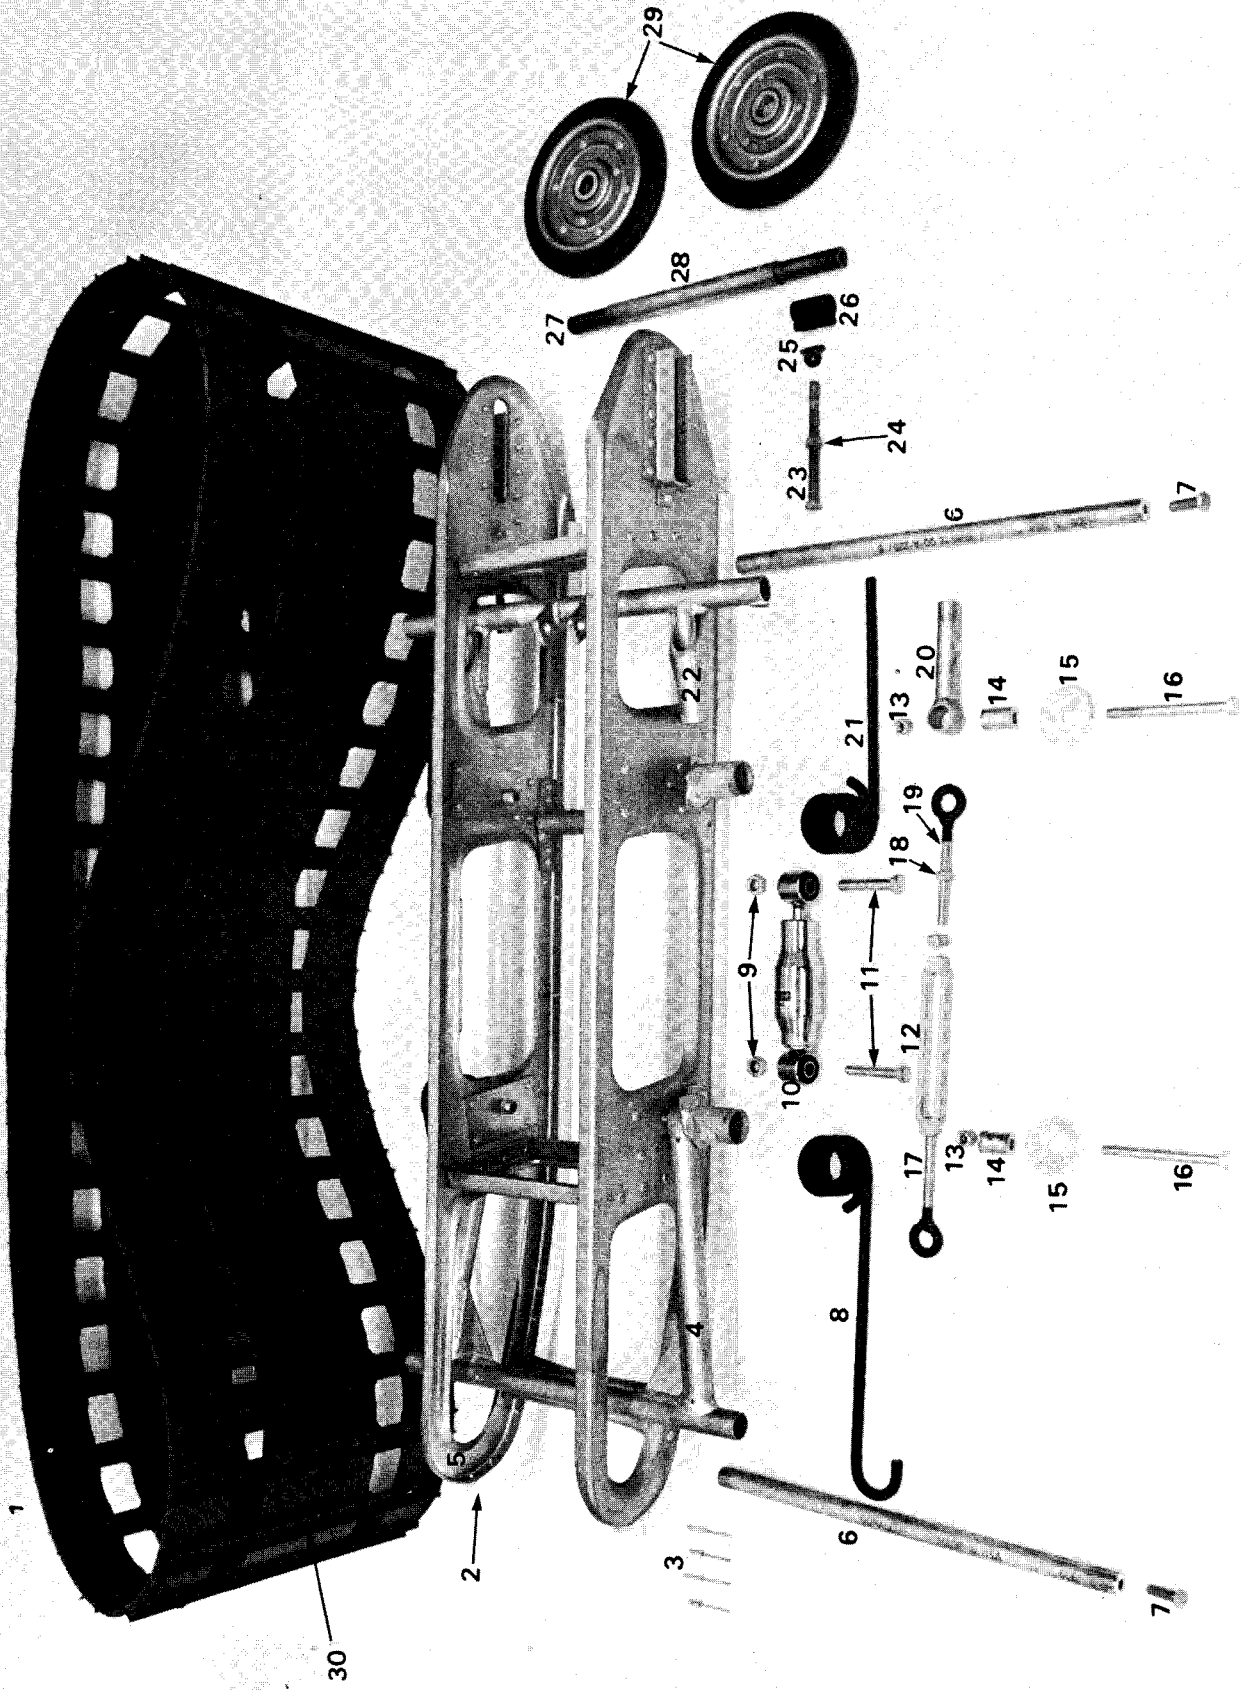

NO ILLUSTRATION	BOA-SKI	SUSPENSION A GLISSOIRE		SLIDE SUSPENSION		S/S 340 T	S/S 440 T
1	S-63-04-001	Chenille		Cleat track		1	1
-	S-65-04-003	Suspension complète		Suspension ass'y		1	1
2	S-65-04-004	Glissoire nylon		Nylon slide		2	2
3	S-00-02-004	Rivet d'al. 3/16"		Pop rivet 3/16"		38	38
4	S-65-04-005	Support avant		Front swivel arm		1	1
5	S-65-04-006	Chassis suspension		Frame ass'y		1	1
6	S-65-04-007	Axe support avant		Shaft swivel arm		2	2
7	S-00-01-041	Boulon hex. 3/8" x 1 1/2" N.C.		Hex. bolt 3/8" x 1 1/2" N.C. z/pl.		4	4
8	S-65-04-008	Ressort avant droit		Front spring R.H.		1	1
-	S-65-04-009	Ressort avant gauche		Front spring L.H.		1	1
9	S-00-03-024	Ecrou hex. 7/16" N.F.		Hex. nut 7/16" N.F.		2	2
10	S-00-19-050	Amortisseur 6"		Shock absorber		1	1
11	S-00-01-077	Boulon hex. 7/16" x 2 1/4" N.F.		Hex. bolt 7/16" x 2 1/4" N.F.		2	2
12	S-65-04-010	Tendeur		Spring binder		2	2
-	S-65-04-011	Tendeur ass.		Spring binder ass'y		2	2
13	S-00-03-039	Ecrou hex. 3/8" N.C.		Hex. nut 3/8" N.C.		4	4
14	S-65-04-012	Coussinet		Bushing swivel arm		4	4
15	S-65-04-021	Rondelle		Washer		4	4
16	S-00-01-103	Boulon hex. 3/8" x 4" N.C.		Hex. bolt 3/8" x 4" N.C.		4	4
17	S-00-01-100	Boulon filet à gauche		Eye bolt		4	4
18	S-00-03-012	Demi-écrou 3/8" N.C.		Jam nut 3/8" N.C.		2	2
19	S-00-01-101	Boulon		Eye bolt		4	4
20	S-65-04-013	Guide support arrière		Rear swivel arm guide		2	2
21	S-65-04-014	Ressort arrière droit		Rear spring R.H.		1	1
-	S-65-04-015	Ressort arrière gauche		Rear spring L.H.		1	1
22	S-65-04-016	Support arrière		Rear swivel arm		1	1
23	S-00-01-104	Boulon tendeur chenille		Bolt 3/8" x 4 1/2" N.C.		2	2
24	S-00-03-012	Demi-écrou 3/8" N.C.		Jam nut 3/8" N.C.		2	2
25	S-05-04-016	"Block" tendeur		Block		2	2
26	S-65-04-017	Adapteur		Adaptor		2	2
27	S-65-04-018	Axe		Shaft		1	1
28	S-65-04-019	Espaceur		Spacer		1	1
29	S-65-04-020	Roue suspension		Idler wheel		2	2
-	S-00-01-102	Boulon 3/8" x 3/4" N.C.		Bolt 3/8" x 3/4" N.C.		2	2
-	S-00-12-020	Rondelle 3/8" x 1 1/2" O.D.		Flat washer 3/8" I.D. x 1 1/2" O.D.		2	2
30	S-63-04-002	Traverse de pont		Crossing bar		-	-
-	S-00-02-027	Rivet acier 3/16" x 1/2"		Pop rivet 3/16" x 1/2"		-	-