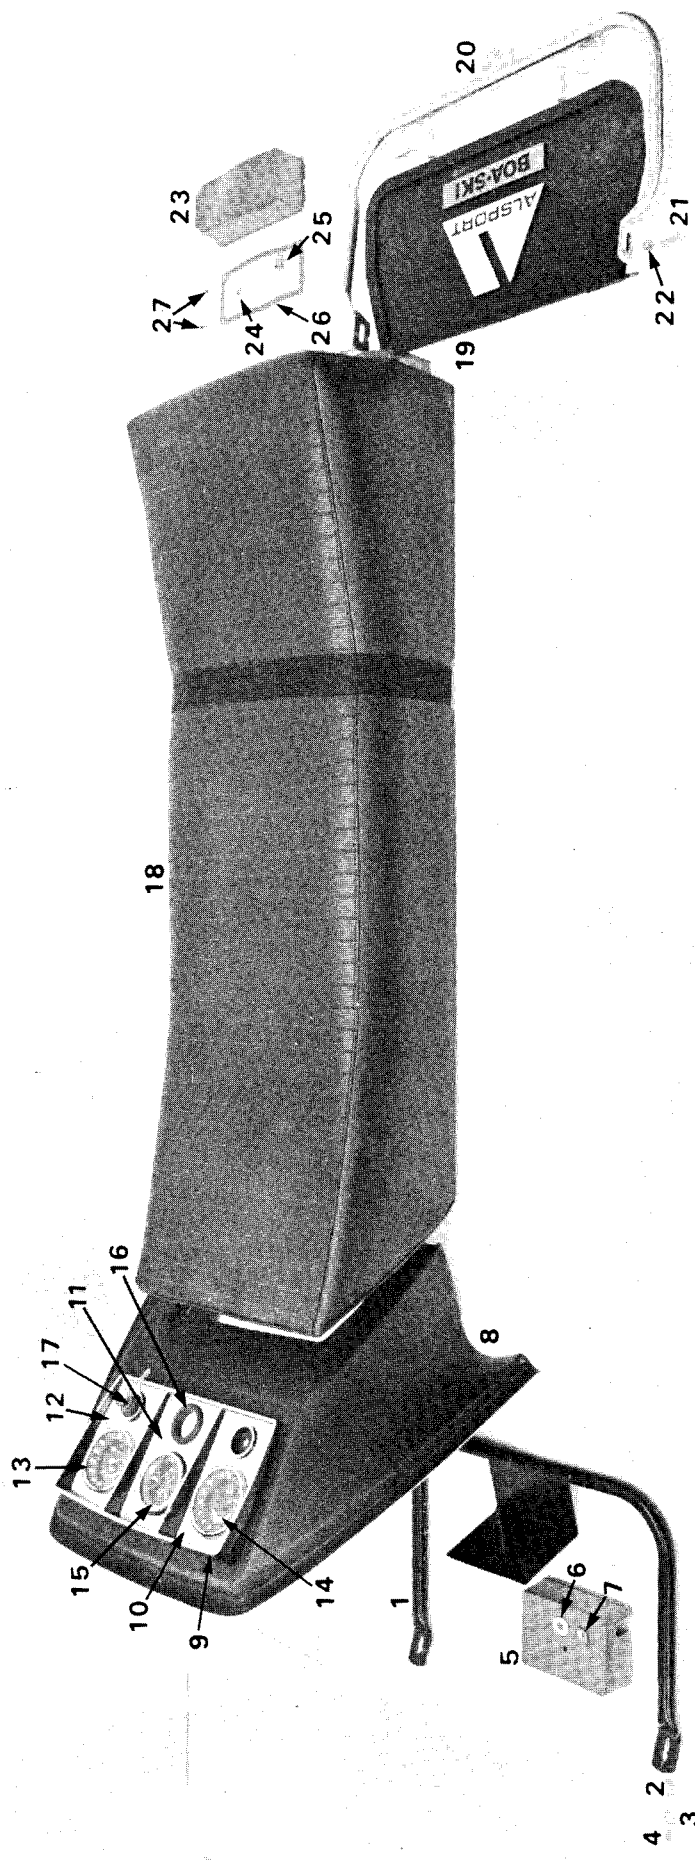

28

29

NO ILLUSTRATION	BOA-SKI	SIEGE		S/S	T
		COUVRE-MOTEUR	ENGINE COVER		
1	S-13-04-028	Support couvre-moteur	Engine cover support	1	1
2	S-00-01-007	Boulon 5/16" x 3/4" N.F.	Bolt 5/16" x 3/4" N.F.	2	2
3	S-00-12-002	Rondelle 5/16"	Washer 5/16"	2	2
4	S-00-03-002	Ecrou 5/16" N.F.	Nut 5/16" N.F.	2	2
5	S-07-03-070	Couvercle boîte distributrice	Cover electrical box	1	1
6	S-00-12-002	Rondelle	Washer	1	1
7	S-00-03-027	Ecrou	Wing nut	1	1
8	S-73-04-068	Couvre-moteur	Engine cover	1	1
-	S-00-01-089	Boulon	Bolt	2	2
-	S-00-12-016	Rondelle	Washer	2	2
9	S-73-04-008	Plaque d'ornement	Ornament plate	1	1
10	S-73-04-047	Décalque gauche	Dash panel label L.H.	1	1
11	S-73-04-048	Décalque centre	Dash panel label center	1	1
12	S-73-04-049	Décalque droit	Dash panel label R.H.	1	1
-	S-00-03-038	"Speed nut" plaque d'ornement ..	Speed nut	6	6
13	S-73-04-001	Indicateur de vitesse ass.	Speedometer ass'y	1	1
14	S-73-04-078	Compte-tour ass.	Tachometer ass'y	1	1
15	S-73-04-003	Indicateur de température ass...	Temperature gauge ass'y	1	1
-	S-73-04-007	"Terma-couple"	Terma-couple	2	2
-	S-00-14-021	Ampoule (speedo-tacho) 12V/3 A.W.	Bulb (speedo-tacho) 12V/3 A.W.	2	2
-	S-73-04-087	Cable étrangleur ass.	Choke cable ass'y	1	1
-	S-73-04-088	Bouton de l'étrangleur	Choke knob	1	1
-	S-73-04-089	Ecrou	Retaining nut	2	2
-	S-73-04-090	Rondelle	Washer	1	1
16	S-00-19-076	Contour tige guidon	Rubber grommet	1	1
17	S-00-13-004	Interrupteur à clé	Master switch	1	1
18	S-71-04-033	Siège	Seat	1	1
19	S-01-04-169	Garde-neige	Snow flap	1	1
20	S-14-04-060	Pare-choc arrière ass.	Rear bumper ass'y	1	1
-	S-14-04-054	Pare-choc arrière gauche	Rear bumper L.H.	1	1
-	S-14-04-053	Pare-choc arrière droit	Rear bumper R.H.	1	1
21	S-00-01-014	Boulon	Bolt	4	4
22	S-00-03-007	Ecrou	Nut	4	4
-	S-00-02-003	Rivet	Rivet	2	2
-	S-00-13-105	Feu de position ass. droit	Tail light ass'y R.H.	1	1
-	S-00-13-108	Feu de position ass. gauche	Tail light ass'y L.H.	1	1
23	S-00-13-106	Réflécteur (droit,gauche)	Lens (L.H. - R.H.)	2	2
-	S-00-13-107	"Housing" droit	Housing R.H.	1	1
-	S-00-13-110	"Housing" gauche	Housing L.H.	1	1
24	S-00-13-115	Ampoule (position)	Bulb (parking)	2	2
25	S-00-13-114	Ampoule (stop)	Bulb (stop)	2	2
26	S-00-13-116	Joint	Gasket	2	2
27	S-00-07-007	Vis	Screw	4	4
28	S-74-04-005	Guide cabine droit	Cab guide R.H.	1	1
-	S-74-04-006	Guide cabine gauche	Cab guide L.H.	1	1
29	S-74-04-009	Extrusion de nylon	Nylon trim	2	2
-	S-73-04-076	Poignée de démarreur	Crank handle	1	1
-	S-73-04-077	Coussinet nylon	Crank handle bushing	1	1
-	S-00-09-010	Barrure	Lock collar	1	1