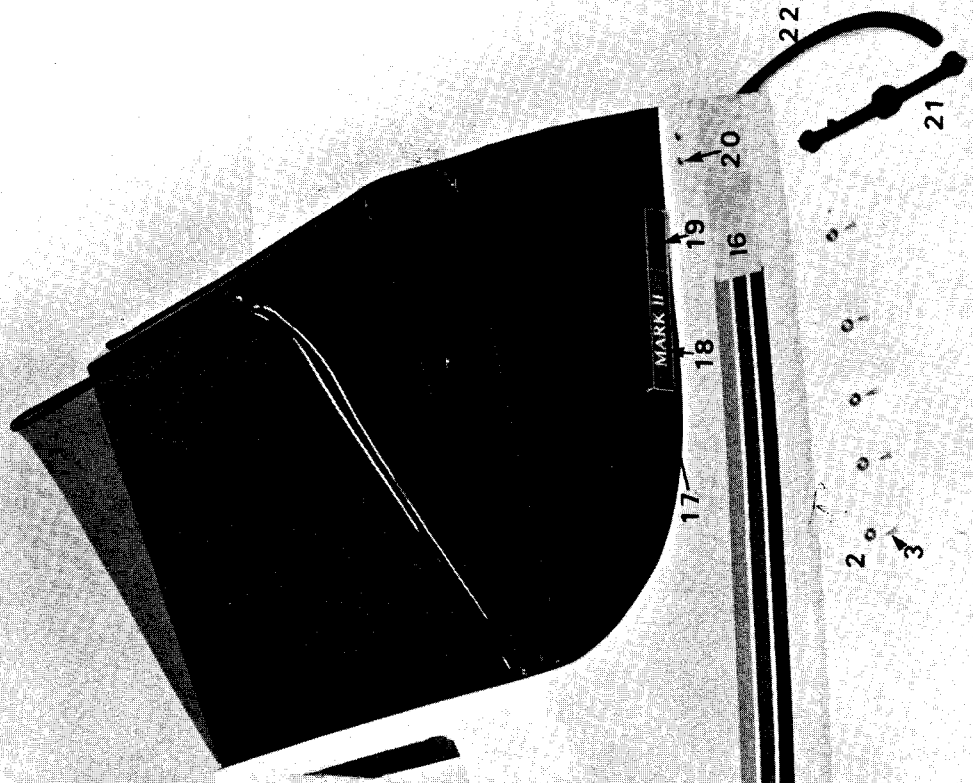

BOA-SKI

LA GUADELOUPE,
CTÉ FRONTENAC, P.Q.

1974

DESCRIPTION
ET
LISTE DE PIÈCES

SUPPLÉMENT

DESCRIPTION
AND
PARTS LIST.

NO ILLUSTRATION	BOA-SKI	CABINE		CAB														Mark II 292 T	Mark II 340 T	Mark II 440 T
1	S-73-04-005	Pare-brise	Windshield															1	1	1
2	S-00-12-011	Rondelle	Finishing washer															10	10	10
3	S-00-07-006	Vis	Self taping screw															10	10	10
4	S-73-04-055	Cabine ass.	Cab ass'y															1	1	1
-	S-73-04-057	Cabine	Cab															1	1	1
-	S-00-13-096	Lumière ass.	Head lamp ass'y															1	1	1
5	S-00-13-118	Phare	Seal beam															1	1	1
6	S-00-13-117	Contour de lampe	Head lamp ring															1	1	1
7	S-00-13-119	Ressort d'ajustement	Spring.....															4	4	4
8	S-00-13-120	Vis d'ajustement	Screw															4	4	4
9	S-00-13-121	Ecrou d'ajustement	Nylon nut															4	4	4
-	S-00-03-011	Ecrou d'ancrage	Mollu jack nut															4	4	4
10	S-00-13-081	Ampoule 60 W	Bulb 60 W															1	1	1
11	S-00-12-019	Joint d'étanchéité	Rubber seal															1	1	1
12	S-00-13-098	"Holder socket"	Holder socket															1	1	1
13	S-73-04-070	Extention de cabine	Cab extention															1	1	1
14	S-73-04-034	Décalque cabine droit	Cab side stripe R.H.															1	1	1
15	S-73-04-033	Décalque cabine gauche	Cab side stripe L.H.....															1	1	1
16	S-73-04-036	Réflecteur gauche	Cab side deflector L.H.															1	1	1
16	S-73-04-037	Réflecteur droit	Cab side deflector R.H.															1	1	1
17	S-73-04-092	Plaque d'identification	Identification plate															1	1	1
18	S-73-04-038	Décalque "Mark II"	Identification label "Mark II"															1	1	1
19	S-73-04-039	Décalque "292"	Identification engine "292"															1		
19	S-73-04-040	Décalque "340"	Identification engine "340" ..																1	
19	S-73-04-041	Décalque "440"	Identification engine "440"																	1
20	S-00-02-004	Rivet al.	Pop rivet															4	4	4
-	S-13-03-092	Crochet attache cabine	Hook hood clamp															2	2	2
21	S-13-03-093	Attache cabine	Rubber hood clamp															2	2	2
22	S-73-04-080	Garniture cabine	Cab trim															1	1	1
-	S-00-02-004	Rivet al.	Pop rivet															2	2	2
23	S-13-04-007	Penture de cabine	Hinge															2	2	2
24	S-00-01-014	Boulon 1/4" - 20 x 3/4" z/pl.	Bolt 1/4" - 20 x 3/4" z/pl.															4	4	4
25	S-00-12-016	Rondelle	Washer															4	4	4
26	S-00-13-014	Ecrou 1/4" - 20 z/pl.	Nut 1/4" - 20 z/pl.															4	4	4