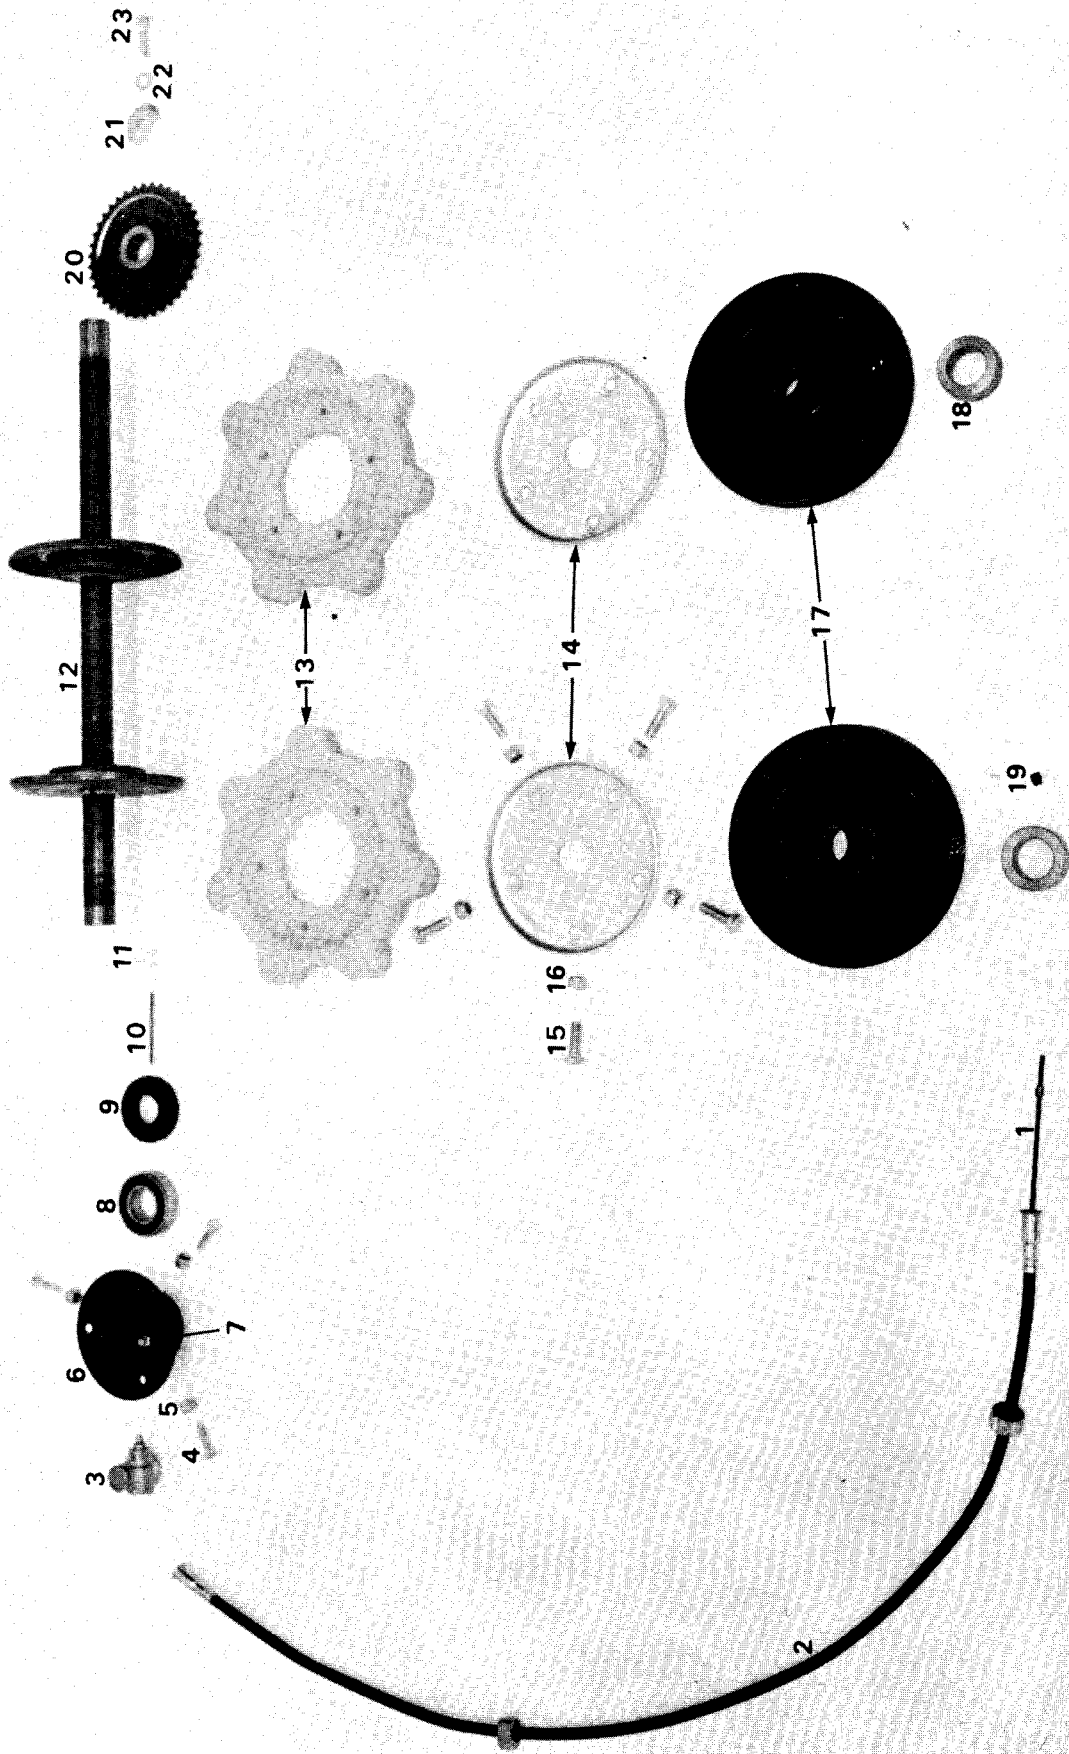

NO ILLUSTRATION	BOA-SKI	SIEGE		S/S	T
		COUVRE-MOTEUR	ENGINE COVER		
1	S-13-04-028	Support couvre-moteur	Engine cover support	1	1
2	S-00-01-007	Boulon 5/16" x 3/4" N.F.	Bolt 5/16" x 3/4" N.F.	2	2
3	S-00-12-002	Rondelle 5/16"	Washer 5/16"	2	2
4	S-00-03-002	Ecrou 5/16" N.F.	Nut 5/16" N.F.	2	2
5	S-07-03-070	Couvercle boîte distributrice	Cover electrical box	1	1
6	S-00-12-002	Rondelle	Washer	1	1
7	S-00-03-027	Ecrou	Wing nut	1	1
8	S-73-04-068	Couvre-moteur	Engine cover	1	1
-	S-00-01-089	Boulon	Bolt	2	2
-	S-00-12-016	Rondelle	Washer	2	2
9	S-73-04-008	Plaque d'ornement	Ornament plate	1	1
10	S-73-04-047	Décalque gauche	Dash panel label L.H.	1	1
11	S-73-04-048	Décalque centre	Dash panel label center	1	1
12	S-73-04-049	Décalque droit	Dash panel label R.H.	1	1
-	S-00-03-038	"Speed nut" plaque d'ornement ..	Speed nut	6	6
13	S-73-04-001	Indicateur de vitesse ass.	Speedometer ass'y	1	1
14	S-73-04-078	Compte-tour ass.	Tachometer ass'y	1	1
15	S-73-04-003	Indicateur de température ass...	Temperature gauge ass'y	1	1
-	S-73-04-007	"Terma-couple"	Terma-couple	2	2
-	S-00-14-021	Ampoule (speedo-tacho) 12V/3 A.W.	Bulb (speedo-tacho) 12V/3 A.W.	2	2
-	S-73-04-087	Cable étrangleur ass.	Choke cable ass'y	1	1
-	S-73-04-088	Bouton de l'étrangleur	Choke knob	1	1
-	S-73-04-089	Ecrou	Retaining nut	2	2
-	S-73-04-090	Rondelle	Washer	1	1
16	S-00-19-076	Contour tige guidon	Rubber grommet	1	1
17	S-00-13-004	Interrupteur à clé	Master switch	1	1
18	S-71-04-033	Siège	Seat	1	1
19	S-01-04-169	Garde-neige	Snow flap	1	1
20	S-14-04-060	Pare-choc arrière ass.	Rear bumper ass'y	1	1
-	S-14-04-054	Pare-choc arrière gauche	Rear bumper L.H.	1	1
-	S-14-04-053	Pare-choc arrière droit	Rear bumper R.H.	1	1
21	S-00-01-014	Boulon	Bolt	4	4
22	S-00-03-007	Ecrou	Nut	4	4
-	S-00-02-003	Rivet	Rivet	2	2
-	S-00-13-105	Feu de position ass. droit	Tail light ass'y R.H.	1	1
-	S-00-13-108	Feu de position ass. gauche	Tail light ass'y L.H.	1	1
23	S-00-13-106	Réflécteur (droit,gauche)	Lens (L.H. - R.H.)	2	2
-	S-00-13-107	"Housing" droit	Housing R.H.	1	1
-	S-00-13-110	"Housing" gauche	Housing L.H.	1	1
24	S-00-13-115	Ampoule (position)	Bulb (parking)	2	2
25	S-00-13-114	Ampoule (stop)	Bulb (stop)	2	2
26	S-00-13-116	Joint	Gasket	2	2
27	S-00-07-007	Vis	Screw	4	4
28	S-74-04-005	Guide cabine droit	Cab guide R.H.	1	1
-	S-74-04-006	Guide cabine gauche	Cab guide L.H.	1	1
29	S-74-04-009	Extrusion de nylon	Nylon trim	2	2
-	S-73-04-076	Poignée de démarreur	Crank handle	1	1
-	S-73-04-077	Coussinet nylon	Crank handle bushing	1	1
-	S-00-09-010	Barrure	Lock collar	1	1