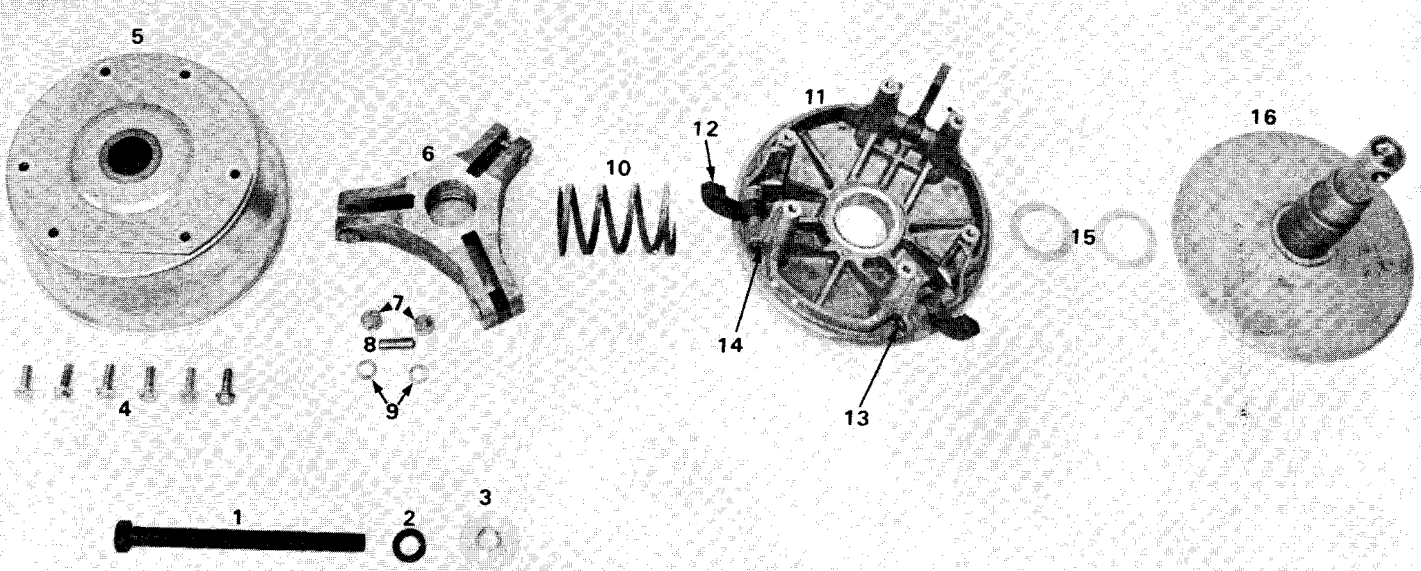

NO ILLUSTRATION	BOA-SKI	CONVERTISSEUR		CONVERTER		T O T A L	T O T A L
		EMBAYAGE		DRIVE CLUTCH			
1	S-00-09-007	Barrure (demi)		Lock			
2	S-69-04-036	Noyau à came		Cam		2	2
3	S-69-04-037	Ressort à torsion		Torsion spring		1	1
4	S-69-04-035	Espaceur nylon		Nylon spacer		1	1
5	S-69-04-034	Poulie mobile		Sliding plate		3	3
6	S-09-04-040	Courroie		Drive belt		1	1
7	S-69-04-028	Coussinet		Bushing		1	1
8	S-69-04-033	Poulie fixe		Converter plate		1	1
9	S-00-12-015	Rondelle		Washer		1	1
10	S-00-01-004	Boulon 5/16" x 1" N.F.		Bolt 5/16" x 1" N.F.		1	1
-	S-69-04-013	Convertisseur ass.		Converter ass'y		1	1
		EMBAYAGE		DRIVE CLUTCH			
1	S-00-01-092	Boulon 1/2" x 6" N.F. Gr.5		Bolt 1/2" x 6" N.F. Gr.5		1	1
2	S-00-12-007	Rondelle à pression		Lock washer		1	1
3	S-69-04-038	Espaceur		Spacer		1	1
4	S-00-01-099	Boulon 1/4" x 3/4" N.C. z/p1.		Bolt 1/4" x 3/4" N.C. z/p1.		6	6
5	S-69-04-039	Couvercle		Safety cover		1	1
6	S-69-04-040	Synchronisateur		Synchroniser		1	1
7	S-69-04-041	Espaceur		Nylon spacer		6	6
8	S-69-04-046	Axe espaceur		Pin		3	3
9	S-69-04-047	Rondelle		Bushing		6	6
10	S-69-04-008	Ressort à pression		Pressure spring		1	1
11	S-69-04-048	Araignée		Spider		1	1
12	S-69-04-049	Pesée		Weight		3	3
13	S-69-04-050	Axe pesée		Clevis pin		3	3
14	S-00-06-009	Goupille		Roll pin		3	3
15	S-69-04-051	Espaceur		Spacer		2	2
16	S-69-04-052	Poulie fixe		Drive plate		1	1
-	S-69-04-012	Embrayage ass.		Drive clutch ass'y		1	1
-	S-69-04-053	Synchronisateur ass.		Synchroniser ass'y		1	1
-	S-69-04-054	Araignée ass.		Spider ass'y		1	1