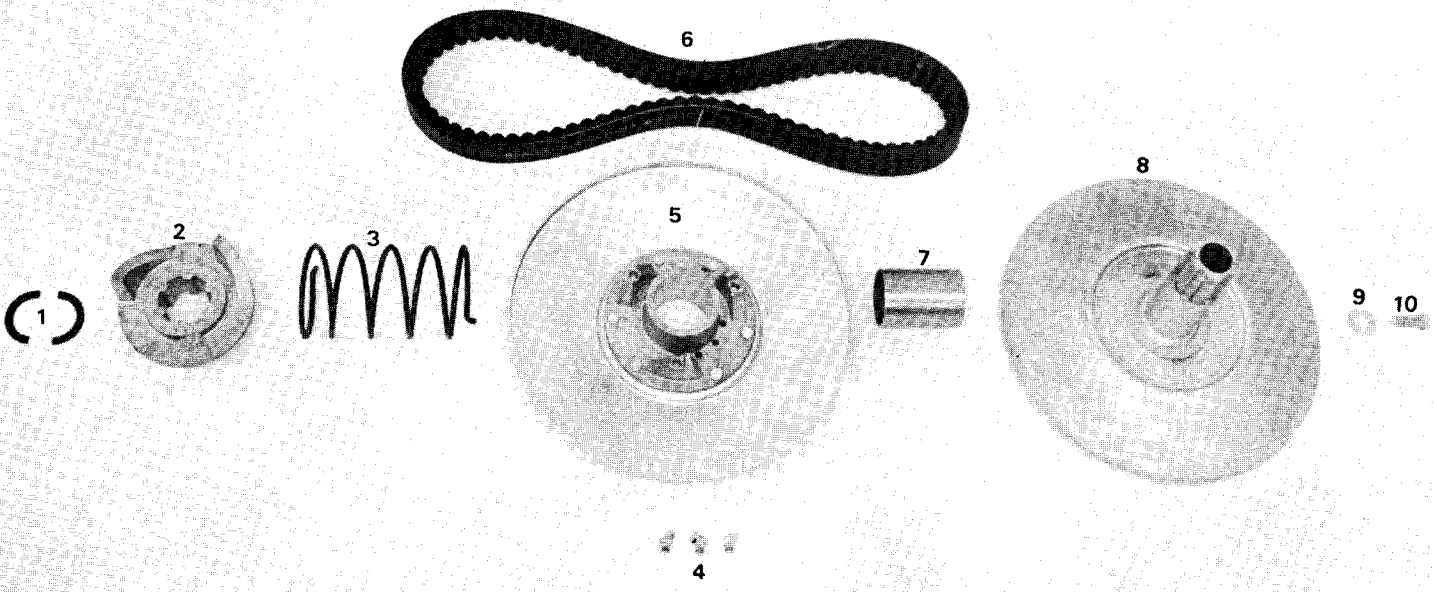

NO ILLUSTRATION	BOA-SKI	CONVERTISSEUR		CONVERTER		T O T A L	T O T A L
		EMBAYAGE		DRIVE CLUTCH			
1	S-00-09-007	Barrure (demi)		Lock			
2	S-69-04-036	Noyau à came		Cam		2	2
3	S-69-04-037	Ressort à torsion		Torsion spring		1	1
4	S-69-04-035	Espaceur nylon		Nylon spacer		1	1
5	S-69-04-034	Poulie mobile		Sliding plate		3	3
6	S-09-04-040	Courroie		Drive belt		1	1
7	S-69-04-028	Coussinet		Bushing		1	1
8	S-69-04-033	Poulie fixe		Converter plate		1	1
9	S-00-12-015	Rondelle		Washer		1	1
10	S-00-01-004	Boulon 5/16" x 1" N.F.		Bolt 5/16" x 1" N.F.		1	1
-	S-69-04-013	Convertisseur ass.		Converter ass'y		1	1
		EMBAYAGE		DRIVE CLUTCH			
1	S-00-01-092	Boulon 1/2" x 6" N.F. Gr.5		Bolt 1/2" x 6" N.F. Gr.5		1	1
2	S-00-12-007	Rondelle à pression		Lock washer		1	1
3	S-69-04-038	Espaceur		Spacer		1	1
4	S-00-01-099	Boulon 1/4" x 3/4" N.C. z/p1.		Bolt 1/4" x 3/4" N.C. z/p1.		6	6
5	S-69-04-039	Couvercle		Safety cover		1	1
6	S-69-04-040	Synchronisateur		Synchroniser		1	1
7	S-69-04-041	Espaceur		Nylon spacer		6	6
8	S-69-04-046	Axe espaceur		Pin		3	3
9	S-69-04-047	Rondelle		Bushing		6	6
10	S-69-04-008	Ressort à pression		Pressure spring		1	1
11	S-69-04-048	Araignée		Spider		1	1
12	S-69-04-049	Pesée		Weight		3	3
13	S-69-04-050	Axe pesée		Clevis pin		3	3
14	S-00-06-009	Goupille		Roll pin		3	3
15	S-69-04-051	Espaceur		Spacer		2	2
16	S-69-04-052	Poulie fixe		Drive plate		1	1
-	S-69-04-012	Embrayage ass.		Drive clutch ass'y		1	1
-	S-69-04-053	Synchronisateur ass.		Synchroniser ass'y		1	1
-	S-69-04-054	Araignée ass.		Spider ass'y		1	1